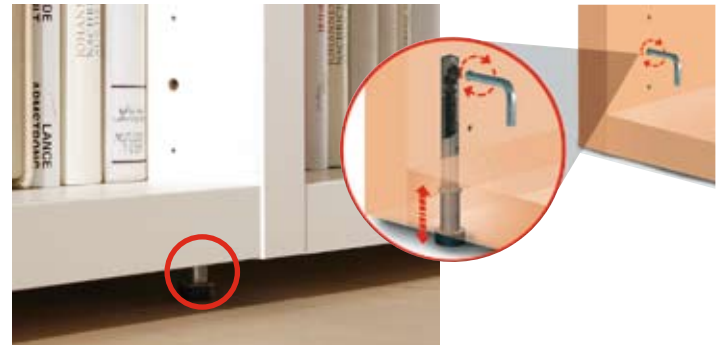

Beispiel für Höhenversteller
Exemple pour le réglage en hauteur
Esempio di livellatore d'altezza

Es können Höhenunterschiede bis max. 2,5 cm ausgeglichen werden; die Belastungsgrenze liegt bei 75 kg. Kunststoffkappe am Zylinderende vermeidet Beschädigungen am Bodenbelag.

Des différences de hauteur de jusqu'à max. 2,5 cm peuvent être compensées; la limite de charge est de 75 kg. Le capuchon en plastique à l'extrémité du barillet évite des endommagements sur le revêtement de sol.

È possibile equilibrare differenze d'altezza fino a un massimo di 2,5 cm; il limite di carico è di 75 kg. Il tappo in plastica all'estremità del cilindro evita danni al pavimento.

4006.464 (2 Stück / 2 pièces / 2 pezzi)

29.-

Glas-Schiebetüren erhältlich in den Ausführungen:

Portes coulissantes en verre disponibles dans les exécutions suivantes:

Ante scorrevoli in vetro disponibili nelle seguenti esecuzioni:

Satiniert
Satiné
Satinata

Rot
Rouge
Rosso

Schwarz
Noir
Nero