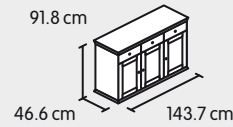

4070.002.091.10	359.-
4070.002.092.10	

Kommode 6 Schubladen

4070.002.111.10	429.-
4070.002.112.10	
4070.002.113.10	

Vitrinenaufsatz zu Sideboard,
3-türig, 6 Glastablare

4010.358.102.10	350.-
4010.358.202.10	

Sideboard, 3-türig, 3 Schubladen

4010.357.103.10	549.-
4010.357.203.10	
4010.357.303.10	

Sideboard, 3-türig, 7 Schubladen

4010.356.104.10	649.-
4010.356.204.10	
4010.356.304.10	
4010.356.404.10	

Schrank 4-türig, inkl. 8 Tablare
und 1 Kleiderstange