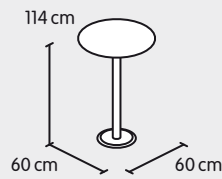

4022.252.063.10		
4022.253.110.20	Weiss/ Schwarz	289.-
4022.253.210.20		
4022.252.063.10		
4022.253.110.01	Weiss/ Silber	289.-
4022.253.210.01		
4022.252.063.11		
4022.253.110.20	Kernbuche/ Schwarz	289.-
4022.253.210.20		
4022.252.063.11		
4022.253.110.01	Kernbuche/ Silber	289.-
4022.253.210.01