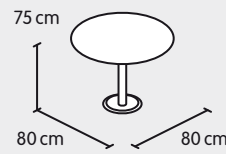

4022.252.083.10		
4022.253.072.20	Weiss/ Schwarz	329.-
4022.252.083.10		
4022.253.072.01	Weiss/ Silber	329.-
4022.252.083.11		
4022.253.072.20	Kernbuche/ Schwarz	329.-
4022.252.083.11		
4022.253.072.01	Kernbuche/ Silber	329.-