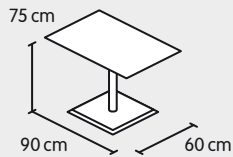

4022.252.090.10	Weiss/ Schwarz	339.-
4022.253.172.20		
4022.252.090.10	Weiss/ Silber	339.-
4022.253.172.01		
4022.252.090.11	Kernbuche/ Schwarz	339.-
4022.253.172.20		
4022.252.090.11	Kernbuche/ Silber	339.-
4022.253.172.01