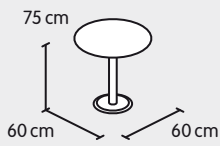

KAFFEE

4022.252.063.10		
4022.253.072.20	Weiss/ Schwarz	279.-
4022.252.063.10		
4022.253.072.01	Weiss/ Silber	279.-
4022.252.063.11		
4022.253.072.20	Kernbuche/ Schwarz	279.-
4022.252.063.11		
4022.253.072.01	Kernbuche/ Silber	279.-