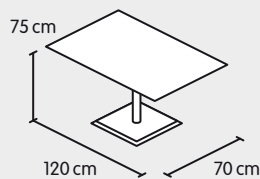

4022.252.120.10	Weiss/ Schwarz	399.-
4022.253.172.20		
4022.252.120.10	Weiss/ Silber	399.-
4022.253.172.01		
4022.252.120.11	Kernbuche/ Schwarz	399.-
4022.253.172.20		
4022.252.120.11	Kernbuche/ Silber	399.-
4022.253.172.01		

Bestellhilfe

Artikel	Artikelnummer	Einzelpreis	Anzahl	Total

Lieferfrist: Ab Lager erhältlich

Alle Massangaben in cm. Alle Masse sind ca.-Masse. Modelländerungen vorbehalten. Typenskizzen sind Symbole.