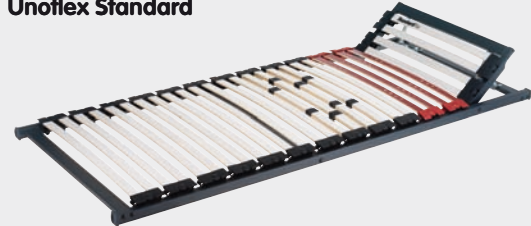

200 cm

80 cm	4030.512.800.01	79.90
90 cm	4030.512.900.01	89.90
120 cm	4030.512.120.01	129.-
140 cm	4030.512.140.01	159.-

- 18 Federleisten Buche

UNO Standard

mydream
by superba

190 cm

200 cm

80 cm			4030.556.800.01	159.-
90 cm	4030.557.909.01	179.-	4030.556.900.01	179.-
120 cm			4030.557.120.01	249.-
140 cm			4030.556.140.01	299.-
160 cm			4030.556.160.01	329.-

- Buche Schichtholz
- 28 Doppellatten
- Einbautiefe: 4 cm

Boxspring Basic

200 cm

80 cm	4030.706.800.20	229.-
90 cm	4030.706.900.20	249.-

- Massivholzrahmen
- 13 Nosag-Stahlfedern
- gepolstert
- kombiniert mit Taschenfederkernmatratze ergibt sich ein Boxspringkomfort
- Einbautiefe: 8 cm

Unoflex Standard

mydream
by superba

190 cm

200 cm

80 cm			4030.348.800.04	249.-
90 cm	4030.373.909.04	279.-	4030.348.900.04	279.-
95 cm	4030.373.959.04	279.-	4030.373.950.04	279.-
120 cm			4030.373.120.04	399.-
140 cm			4030.348.140.04	459.-
160 cm			4030.348.160.04	499.-

- 28 gefederte Doppellatten
- Mittelzone verstärkt
- mit Schulterabsenkung
- Einbautiefe: 6,5 cm

Unoflex Duomat

mydream
by superba

200 cm

80 cm	4030.723.800.72	649.-
90 cm	4030.723.900.72	799.-

- 26 gefederte Latten
- Mittelzone verstärkt
- mit Schulterabsenkung
- verstellbar mit 2 Motoren
- Einbautiefe 6.5 cm