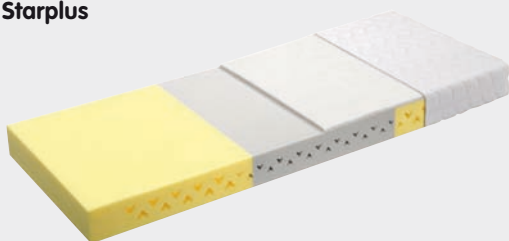

Starplus

- Kern: Standardschaum mit Mittelzonenverstärkung und Belüftungskanälen
- Auflage: reine, weisse Schafschurwolle
- Bezug: Jersey, abnehmbar, Trockenreinigung
- Gesamthöhe: 17 cm

190 cm

200 cm

80 cm	4033.108.809.10	449.-
90 cm	4033.108.909.10	499.-
95 cm	4033.108.959.10	499.-
100 cm	4033.108.109.10	599.-
120 cm	4033.108.129.10	699.-
140 cm	4033.108.149.10	829.-
160 cm	4033.108.169.10	899.-
180 cm	4033.108.189.10	999.-
200 cm		

80 cm	4033.107.800.10	449.-
90 cm	4033.107.900.10	499.-
95 cm	4033.108.950.10	499.-
100 cm	4033.108.100.10	599.-
120 cm	4033.108.120.10	699.-
140 cm	4033.107.140.10	829.-
160 cm	4033.107.160.10	899.-
180 cm	4033.108.180.10	999.-
200 cm	4033.108.200.10	1099.-