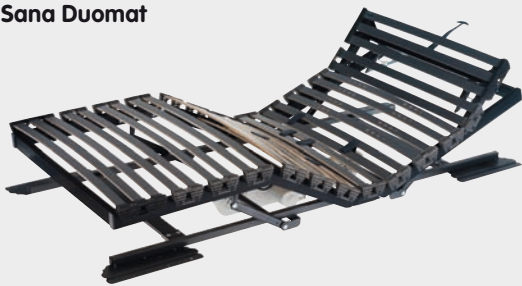

Sana Relax

mydream
by superba

- 100 % Liegefläche
- mit 28 Federleisten
- Mittelzone verstellbar mit Schiebern
- mit Schulterabsenkung
- Einbautiefe: 10 cm

	190 cm	200 cm	210 cm	220 cm
80 cm		4030.345.800.04 499.–	4030.369.801.04 599.–	4030.369.802.04 599.–
90 cm	4030.369.909.04 549.–	4030.345.900.04 549.–	4030.369.901.04 659.–	4030.369.902.04 659.–
95 cm	4030.369.959.04 549.–	4030.369.950.04 549.–	4030.369.951.04 659.–	4030.369.952.04 659.–
100 cm		4030.369.100.04 659.–	4030.369.101.04 799.–	4030.369.102.04 799.–
120 cm		4030.369.120.04 779.–	4030.369.121.04 929.–	4030.369.122.04 929.–
140 cm		4030.345.140.04 899.–	4030.369.141.04 1099.–	4030.369.142.04 1099.–

Sana Comfort

mydream
by superba

- 100 % Liegefläche
- mit 28 Federleisten
- Mittelzone verstellbar mit Schiebern
- mit Schulterabsenkung
- Einbautiefe: 10 cm

	190 cm	200 cm	210 cm	220 cm
80 cm		4030.346.800.04 629.–	4030.575.801.92 749.–	4030.575.802.92 749.–
90 cm	4030.575.909.92 699.–	4030.346.900.04 699.–	4030.575.901.92 829.–	4030.575.902.92 829.–
95 cm	4030.575.959.92 699.–	4030.575.950.92 699.–	4030.575.951.92 829.–	4030.575.952.92 829.–
100 cm		4030.575.100.92 829.–	4030.575.101.92 999.–	4030.575.102.92 999.–

Sana Duomat

mydream
by superba

- 100 % Liegefläche
- mit 28 Federleisten
- Mittelzone verstellbar mit Schiebern
- mit 2 Motoren
- mit Schulterabsenkung
- Einbautiefe: 10 cm inkl. Matratzenbügel

	190 cm	200 cm	210 cm	220 cm
80 cm		4030.349.800.04 1250.-	4030.370.801.04 1550.-	4030.370.802.04 1550.-
90 cm	4030.370.909.04 1399.-	4030.349.900.04 1399.-	4030.370.901.04 1699.-	4030.370.902.04 1699.-
95 cm	4030.370.959.04 1399.-	4030.370.950.04 1399.-	4030.370.951.04 1699.-	4030.370.952.04 1699.-
100 cm		4030.370.100.04 1699.-	4030.370.101.04 2050.-	4030.370.102.04 2050.-
120 cm		4030.370.120.04 1950.-	4030.370.121.04 2399.-	4030.370.122.04 2399.-