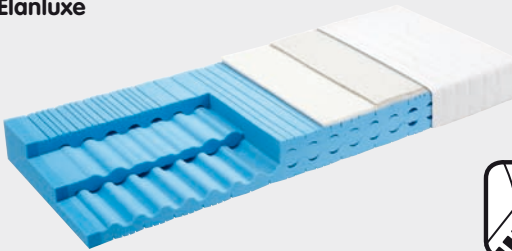

Elanplus

- Kern: Evopore-Spezialschaum mit 7 Zonen, Viscoschaumauflage
- Auflage: reine, weisse Schafschurwolle und Sanasoft Weichschaum
- Bezug: Jersey, abnehmbar, Trockenreinigung
- Gesamthöhe: 22 cm

	190 cm		200 cm		210 cm		220 cm	
80 cm	4033.087.809.10	849.-	4033.086.800.10	849.-	4033.087.801.10	999.-	4033.087.802.10	999.-
90 cm	4033.087.909.10	949.-	4033.086.900.10	949.-	4033.087.901.10	1099.-	4033.087.902.10	1099.-
95 cm	4033.087.959.10	949.-	4033.087.950.10	949.-	4033.087.951.10	1099.-	4033.087.952.10	1099.-
100 cm	4033.087.109.10	1150.-	4033.087.100.10	1150.-	4033.087.101.10	1299.-	4033.087.102.10	1299.-
120 cm	4033.087.129.10	1325.-	4033.087.120.10	1325.-	4033.087.121.10	1550.-	4033.087.122.10	1550.-
140 cm	4033.087.149.10	1550.-	4033.086.140.10	1550.-	4033.087.141.10	1799.-	4033.087.142.10	1799.-
160 cm	4033.087.169.10	1699.-	4033.086.160.10	1699.-	4033.087.161.10	1999.-	4033.087.162.10	1999.-
180 cm	4033.087.189.10	1899.-	4033.087.180.10	1899.-	4033.087.181.10	2199.-	4033.087.182.10	2199.-
200 cm			4033.087.200.10	2099.-	4033.087.201.10	2399.-	4033.087.202.10	2399.-

Elanluxe

- Kern: Evopore-Spezialschaum mit Mittelzonenverstärkung, Schulterkomfortzone und Rückenstützzone
- Auflage: reine, weisse Schafschurwolle und Naturseide
- Bezug: Jersey, abnehmbar, Trockenreinigung
- Gesamthöhe: 21 cm