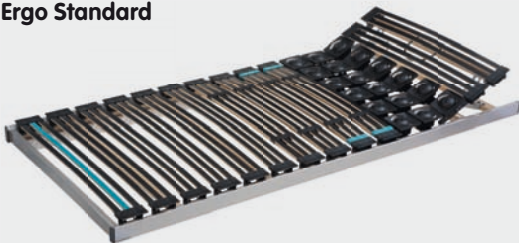

Sana Duomat

mydream
by superba

- 100 % Liegefläche
- mit 28 Federleisten
- Mittelzone verstellbar mit Schiebern
- mit 2 Motoren
- mit Schulterabsenkung
- Einbautiefe: 10 cm inkl. Matratzenbügel

	190 cm	200 cm	210 cm	220 cm
80 cm		4030.349.800.04 1250.-	4030.370.801.04 1550.-	4030.370.802.04 1550.-
90 cm	4030.370.909.04 1399.-	4030.349.900.04 1399.-	4030.370.901.04 1699.-	4030.370.902.04 1699.-
95 cm	4030.370.959.04 1399.-	4030.370.950.04 1399.-	4030.370.951.04 1699.-	4030.370.952.04 1699.-
100 cm		4030.370.100.04 1699.-	4030.370.101.04 2050.-	4030.370.102.04 2050.-
120 cm		4030.370.120.04 1950.-	4030.370.121.04 2399.-	4030.370.122.04 2399.-

Ergo Standard

- aufgelöste Liegefläche im Schulterbereich
- Mittelzone verstellbar mit Schiebern
- mit Lendenstütze verstellbar
- mit Schulterkomfortzone
- Einbautiefe: 8 cm

	190 cm	200 cm	210 cm	220 cm
80 cm		4030.558.800.72 549.-	4030.559.801.72 659.-	4030.559.802.72 659.-
90 cm	4030.559.909.72 599.-	4030.558.900.72 599.-	4030.559.901.72 729.-	4030.559.902.72 729.-
95 cm	4030.559.959.72 599.-	4030.559.950.72 599.-	4030.559.951.72 729.-	4030.559.952.72 729.-
100 cm		4030.559.100.72 729.-	4030.559.101.72 879.-	4030.559.102.72 879.-
120 cm		4030.559.120.72 839.-	4030.559.121.72 1050.-	4030.559.122.72 1050.-
140 cm		4030.558.140.72 999.-	4030.559.141.72 1199.-	4030.559.142.72 1199.-