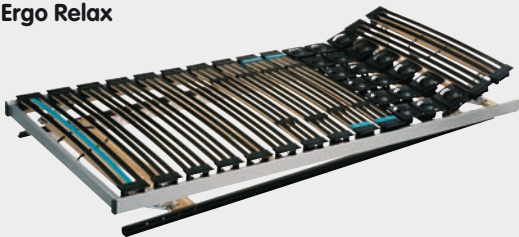

Ergo Standard

- aufgelöste Liegefläche im Schulterbereich
- Mittelzone verstellbar mit Schiebern
- mit Lendenstütze verstellbar
- mit Schulterkomfortzone
- Einbautiefe: 8 cm

	190 cm	200 cm	210 cm	220 cm
80 cm		4030.558.800.72 549.-	4030.559.801.72 659.-	4030.559.802.72 659.-
90 cm	4030.559.909.72 599.-	4030.558.900.72 599.-	4030.559.901.72 729.-	4030.559.902.72 729.-
95 cm	4030.559.959.72 599.-	4030.559.950.72 599.-	4030.559.951.72 729.-	4030.559.952.72 729.-
100 cm		4030.559.100.72 729.-	4030.559.101.72 879.-	4030.559.102.72 879.-
120 cm		4030.559.120.72 839.-	4030.559.121.72 1050.-	4030.559.122.72 1050.-
140 cm		4030.558.140.72 999.-	4030.559.141.72 1199.-	4030.559.142.72 1199.-

Ergo Relax

- aufgelöste Liegefläche im Schulterbereich
- Mittelzone verstellbar mit Schiebern
- mit Lendenstütze verstellbar
- mit Schulterkomfortzone
- Einbautiefe: 8 cm

	190 cm	200 cm	210 cm	220 cm
80 cm		4030.560.800.72 679.-	4030.561.801.72 799.-	4030.561.802.72 799.-
90 cm	4030.561.909.72 749.-	4030.560.900.72 749.-	4030.561.901.72 899.-	4030.561.902.72 899.-
95 cm	4030.561.959.72 749.-	4030.561.950.72 749.-	4030.561.951.72 899.-	4030.561.952.72 899.-
100 cm		4033.561.100.72 899.-	4030.561.101.72 1099.-	4030.561.102.72 1099.-
120 cm		4030.561.120.72 1050.-	4030.561.121.72 1250.-	4030.561.122.72 1250.-
140 cm		4030.560.140.72 1250.-	4030.561.141.72 1499.-	4030.561.142.72 1499.-