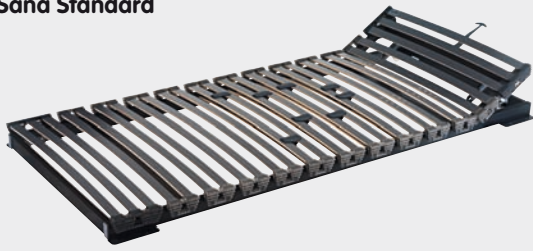

Unoflex Standard

mydream
by superba

190 cm

200 cm

80 cm			4030.348.800.04	249.-
90 cm	4030.373.909.04	279.-	4030.348.900.04	279.-
95 cm	4030.373.959.04	279.-	4030.373.950.04	279.-
120 cm			4030.373.120.04	399.-
140 cm			4030.348.140.04	459.-
160 cm			4030.348.160.04	499.-

- 28 gefederte Doppellatten
- Mittelzone verstärkt
- mit Schulterabsenkung
- Einbautiefe: 6,5 cm

Unoflex Duomat

mydream
by superba

200 cm

80 cm	4030.723.800.72	649.-
90 cm	4030.723.900.72	799.-

- 26 gefederte Latten
- Mittelzone verstärkt
- mit Schulterabsenkung
- verstellbar mit 2 Motoren
- Einbautiefe 6.5 cm

Sana Standard

mydream
by superba

- 100 % Liegefläche
- mit 28 Federleisten
- Mittelzone verstellbar mit Schiebern
- mit Schulterabsenkung
- Einbautiefe: 10 cm

	190 cm	200 cm	210 cm	220 cm
80 cm		4030.344.800.04 429.–	4030.368.801.04 519.–	4030.368.802.04 519.–
90 cm	4030.368.909.04 479.–	4030.344.900.04 479.–	4030.368.901.04 579.–	4030.368.902.04 579.–
95 cm	4030.368.959.04 479.–	4030.368.950.04 479.–	4030.368.951.04 579.–	4030.368.952.04 579.–
100 cm		4030.368.100.04 579.–	4030.368.101.04 699.–	4030.368.102.04 699.–
120 cm		4030.368.120.04 679.–	4030.368.121.04 799.–	4030.368.122.04 799.–
140 cm		4030.344.140.04 799.–	4030.368.141.04 949.–	4030.368.142.04 949.–

Sana Relax

mydream
by superba

- 100 % Liegefläche
- mit 28 Federleisten
- Mittelzone verstellbar mit Schiebern
- mit Schulterabsenkung
- Einbautiefe: 10 cm

	190 cm	200 cm	210 cm	220 cm
80 cm		4030.345.800.04 499.–	4030.369.801.04 599.–	4030.369.802.04 599.–
90 cm	4030.369.909.04 549.–	4030.345.900.04 549.–	4030.369.901.04 659.–	4030.369.902.04 659.–
95 cm	4030.369.959.04 549.–	4030.369.950.04 549.–	4030.369.951.04 659.–	4030.369.952.04 659.–
100 cm		4030.369.100.04 659.–	4030.369.101.04 799.–	4030.369.102.04 799.–
120 cm		4030.369.120.04 779.–	4030.369.121.04 929.–	4030.369.122.04 929.–
140 cm		4030.345.140.04 899.–	4030.369.141.04 1099.–	4030.369.142.04 1099.–