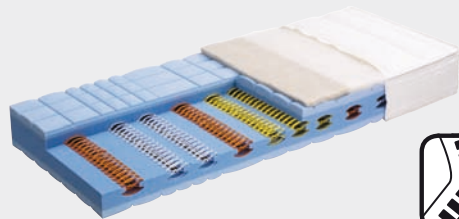

Premioplus

robusta

- Kern: Evopore-Spezialschaum mit metallfreien Federelementen / 7 Zonen
- Auflage: reine, weisse Schafschurwolle und Naturseide
- Bezug: Jersey, Abdeckung waschbar
- Gesamthöhe: 24 cm