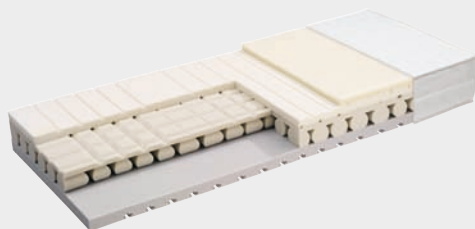

Premioluxe