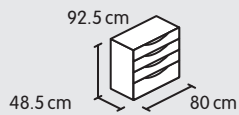

Kommode und Nachttisch

Kommode

4048.817	269.-
4048.818