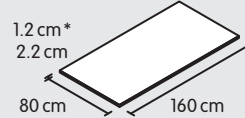

Tischplatten

Tischplatte
*Glas ist nur 1.2 cm dick

4017.622	Weiss	109.-
4017.624	Anthrazit	119.-
4017.625	Ahorn	119.-
4017.833.212.11	Kernbuche	139.-
4017.696	Nussbaum	139.-
4017.697	Glas satiniert	169.-

Tischplatte
*Glas ist nur 1.2 cm dick

4017.833.213.10	Weiss	129.-
4017.833.213.92	Anthrazit	139.-
4017.833.213.21	Ahorn	139.-
4017.833.213.11	Kernbuche	159.-
4017.833.213.31	Nussbaum	159.-
4017.833.213.82	Glas satiniert	229.-