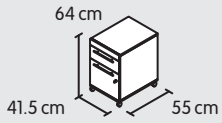

Rollcontainer

Rollcontainer mit 2 Schubladen, Aussenfarbe Silber, abschliessbar

4017.768	Weiss	349.-
4017.770	Anthrazit	369.-
4017.771	Ahorn	369.-
4017.833.602.11	Kernbuche	389.-
4017.772	Nussbaum	389.-