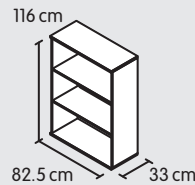

Schränke

Niederes Regal, Silber

4017.793	Silber

Niederes Regal (4017.793), Silber, inkl. Türenset, abschliessbar

4017.794	Weiss	349.-
4017.796	Anthrazit	359.-
4017.797	Ahorn	359.-
4017.833.520.11	Kernbuche	379.-
4017.798	Nussbaum	379.-