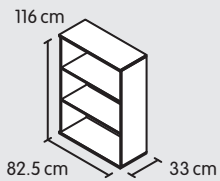

Regale

Niederes Regal, Silber

4017.793	Silber	199.-