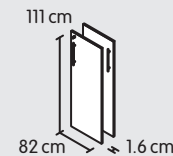

Schränke

Niederes Regal, Silber

4017.793	Silber

Niederes Regal (4017.793), Silber, inkl. Türenset, abschliessbar

4017.794	Weiss	349.-
4017.796	Anthrazit	359.-
4017.797	Ahorn	359.-
4017.833.520.11	Kernbuche	379.-
4017.798	Nussbaum	379.-