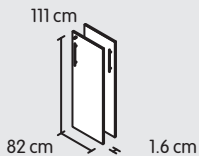

Fronten für Regale

Türenset für niederes Regal, abschliessbar

4017.794	Weiss	150.-
4017.796	Anthrazit	160.-
4017.797	Ahorn	160.-
4017.833.520.11	Kernbuche	180.-
4017.798	Nussbaum	180.-