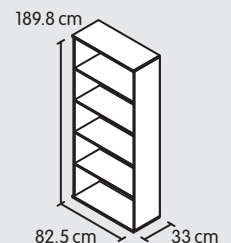

Hohes Regal, Silber

4017.786	Silber
4017.787	Silber

Hohes Regal (4017.786 und 4017.787), Silber, inkl. Türenset, abschliessbar

4017.788	Weiss	469.-
4017.790	Anthrazit	479.-
4017.791	Ahorn	479.-
4017.833.550.11	Kernbuche	499.-
4017.792	Nussbaum	499.-