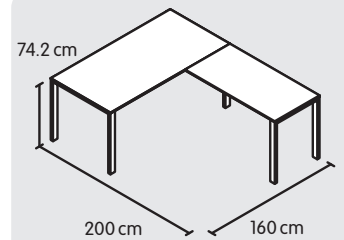

Kabelkorb, Silber

4017.833.730.76		99.90
-----------------	--	-------

Achtung: Kabelkorb ist nicht auf Glasplatte montierbar!

Kombinationsbeispiele

Kombination auf der Frontseite

	1x4017.727 1x4017.728	Seite 2
	1x4017.698	Seite 2
	1x4017.773	Seite 3
Weiss		878.-