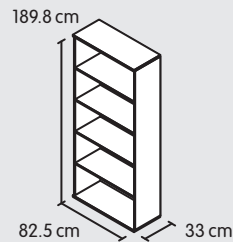

Hohes Regal, Silber

4017.786	Silber	299.-
4017.787	Silber