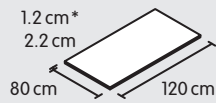

4017.727

4017.728 **380.-**

Anbaugestell, eckig, silber

4017.743

290.-

Tischbeine, Metall, rund, verchromt

4017.767

140.-

Tischplatten

Tischplatte
*Glas ist nur 1.2 cm dick

4017.622	Weiss	109.-
4017.624	Anthrazit	119.-
4017.625	Ahorn	119.-
4017.833.212.11	Kernbuche	139.-
4017.696	Nussbaum	139.-
4017.697	Glas satiniert	169.-