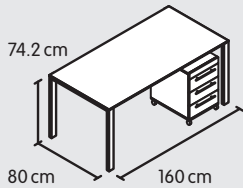

Kombinationsbeispiele