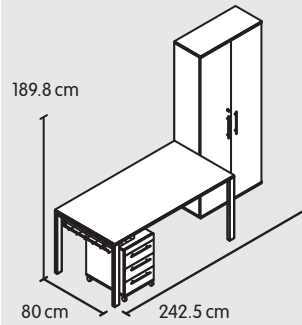

Kabelkorb, Silber

4017.833.730.76		99.90
-----------------	--	-------

Achtung: Kabelkorb ist nicht auf Glasplatte montierbar!

Kombinationsbeispiele

Kombination auf der Frontseite

	1x4017.727 1x4017.728	Seite 2
	1x4017.698	Seite 2
	1x4017.773	Seite 3
Weiss		878.-