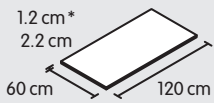

4017.727

4017.728 **380.-**

Anbaugestell, eckig, silber

4017.743

290.-

Tischbeine, Metall, rund, verchromt

4017.767

140.-

Tischplatten

Tischplatte
*Glas ist nur 1.2 cm dick

4017.622	Weiss	109.-
4017.624	Anthrazit	119.-
4017.625	Ahorn	119.-
4017.833.212.11	Kernbuche	139.-
4017.696	Nussbaum	139.-
4017.697	Glas satiniert	169.-