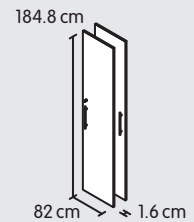

Hohes Regal, Silber

4017.786	Silber
4017.787	Silber

Hohes Regal (4017.786 und 4017.787), Silber, inkl. Türenset, abschliessbar

4017.788	Weiss	469.-
4017.790	Anthrazit	479.-
4017.791	Ahorn	479.-
4017.833.550.11	Kernbuche	499.-
4017.792	Nussbaum	499.-