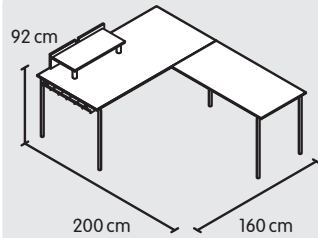

Rollcontainer

Rollcontainer mit 2 Schubladen, Aussenfarbe Silber, abschliessbar

4017.768	Weiss	349.-
4017.770	Anthrazit	369.-
4017.771	Ahorn	369.-
4017.833.602.11	Kernbuche	389.-
4017.772	Nussbaum	389.-

Rollcontainer mit 3 Schubladen, Aussenfarbe Silber

4017.773	Weiss	349.-
4017.783	Anthrazit	369.-
4017.784	Ahorn	369.-
4017.833.603.11	Kernbuche	389.-
4017.785	Nussbaum	389.-

Tischzubehör

PC Aufsatz

4017.833.720.76	Silber	94.90

Kabelkorb, Silber

4017.833.730.76		99.90

Achtung: Kabelkorb ist nicht auf Glasplatte montierbar!

Kombinationsbeispiele