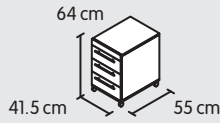

Rollcontainer mit 3 Schubladen, Aussenfarbe Silber

4017.773	Weiss	349.-
4017.783	Anthrazit	369.-
4017.784	Ahorn	369.-
4017.833.603.11	Kernbuche	389.-
4017.785	Nussbaum	389.-