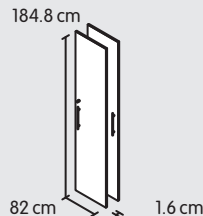

Regale

Niederes Regal, Silber

4017.793	Silber	199.-
----------	--------	-------

Hohes Regal, Silber

4017.786	Silber	299.-
4017.787	Silber	

Fronten für Regale

Türenset für niederes Regal, abschliessbar

4017.794	Weiss	150.-
4017.796	Anthrazit	160.-
4017.797	Ahorn	160.-
4017.833.520.11	Kernbuche	180.-
4017.798	Nussbaum	180.-