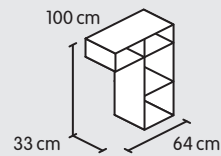

Regale

Regal

4017.830.410.10 Weiss **129.-**

4017.830.410.21 Ahorn **129.-**

4017.830.410.14 Eiche **129.-**

4017.830.410.20 Schwarz hochglanz **179.-**