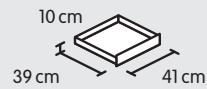

## Schreibtische

Schreibtisch, klein

**4017.830.310.10** Weiss **169.-**

Schreibtisch, gross

**4017.830.338.10** Weiss **189.-**

Schublade für Tisch

**4017.830.710.10** Weiss **40.-**

**4017.830.710.21** Ahorn **40.-**

1x4017.830.603.10 Seite 2

1x4017.830.410.10 Seite 2

Weiss **497.-**

132 cm  
67 cm 158 cm

1x4017.830.338.10 Seite 2

1x4017.830.710.21 Seite 2

1x4017.830.603.21 Seite 2

1x4017.830.410.21 Seite 2

2x4017.830.410.10 Seite 2

Weiss **258.-**

80 cm  
67 cm 110 cm

1x4017.830.310.10 Seite 2

1x4017.830.603.14 Seite 2

Eiche **368.-**

80 cm  
67 cm 138 cm

1x4017.830.338.10 Seite 2