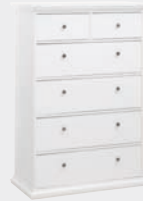

83 x 43 x 91 cm
Kommode, 4 Schubladen

4070.017.091.10

449.-

4070.017.092.10

166 x 43 x 78 cm
Sideboard, 2 Türen, 3 Schubladen

4070.017.051.10

649.-

4070.017.052.10

4070.017.053.10

MILTON

Korpus und Front aus Spanplatte,
Oberfläche weiss matt lackiert,
Schubladen mit Push-to open.

Erhältlich in der Ausführung:

Weiss

ELISA

62.6 x 48.5 x 104.5 cm
Kommode, 5 Schubladen

4070.002.101.10	319.-
4070.002.102.10	

96.2 x 48.5 x 86.9 cm
Kommode, 4 Schubladen

4070.002.091.10	359.-
4070.002.092.10	

96.2 x 48.5 x 139.7 cm
Kommode, 6 Schubladen

4070.002.111.10	429.-
4070.002.113.10	
4070.002.112.10	

ELISA

Korpus und Front aus Spanplatte EI,
Oberfläche foliert, Griffe und
Bodengleiter aus Metall.