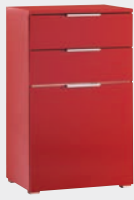

Korpus Spanplatte E1, in Ahorn-Optik oder Dekor Weiss erhältlich, Füsse und Griffe Kunststoff alufarbig.

Erhältlich in den Ausführungen:

Ahorn

Weiss

KOMMODEN TOLERO

TOLERO

60x100.5x50 cm
Kommode, 1 Türe, 2 Schubladen,
1 Tablar

4070.018.150.10

179.-

60x100.5x50 cm
Kommode, 1 Türe, 2 Schubladen,
1 Tablar

4070.018.150.30

179.-

TOLERO

Korpus Spanplatte E1, in weiss oder rot erhältlich, Füsse Kunststoff und Griffe Metall.

Erhältlich in den Ausführungen: