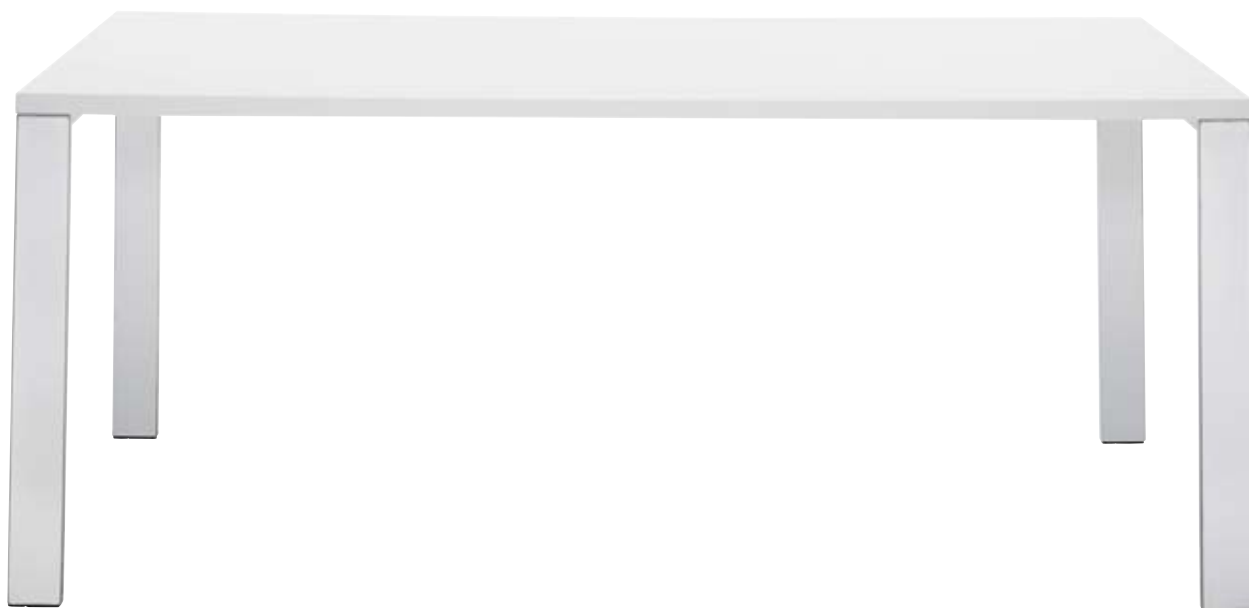

BASIS

Wohn- und Esszimmer
Salle à séjour et à manger
Soggiorno e sala da pranzo

BASIS

Perfektes Preis-Leistungs-Verhältnis, hohe Stabilität, Stauraum bei den Sideboards. Neutrales, schlichtes, geradliniges Design.

BASIS

Superbe rapport qualité-prix, haute stabilité, espace de rangement dans les Sideboards. Design neutre, simple et rectiligne.

BASIS

Rapporto qualità-prezzo insuperabile, elevata stabilità, ampio spazio contenitivo grazie ai buffet. Design neutro, sobrio, lineare.

www.micasa.ch

Erhältlich in der Ausführung:
Disponibile dans l'exécution suivante:
Disponibile nelle seguente esecuzione:

Weiss
Blanc
Bianco